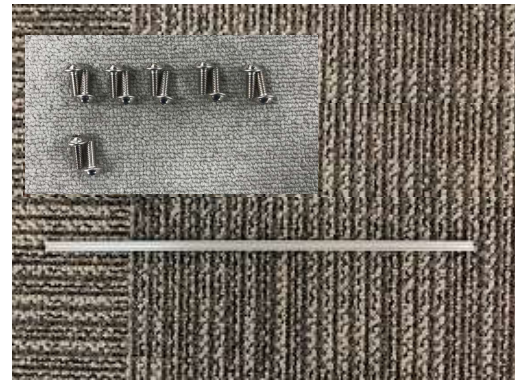

4

デスクトップパネル横連結ステー 2個/トップパネル取り付けビス 12本