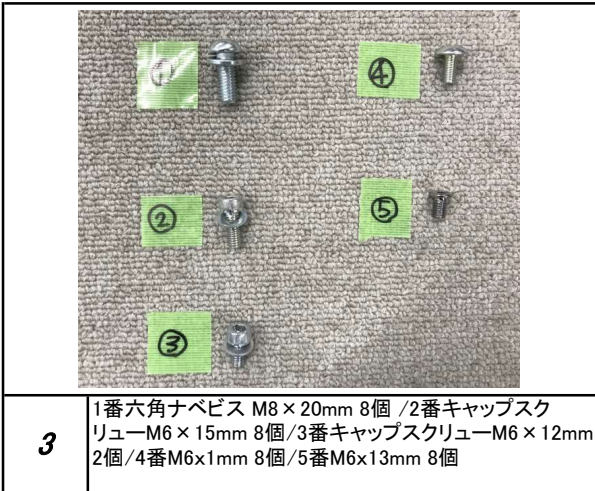

オカムラ Pro Unit 2枚天板両面

商品サイズ W 2400 D 1400 mm
 備考 工具:5mm 六角レンチ、ドライバー

1

上からW2400天板 2枚、中央ダクト梁 1個、パネル 1枚

2

配線トレー 4個、パネルステッカー 2個

3

1番六角ナベビス M8×20mm 8個 /2番キャップスクリューM6×15mm 8個/3番キャップスクリューM6×12mm 2個/4番M6x1mm 8個/5番M6x13mm 8個

4

コードカバー中央用 2枚、エンド用2枚

5

エンド脚 2枚

6

7

8