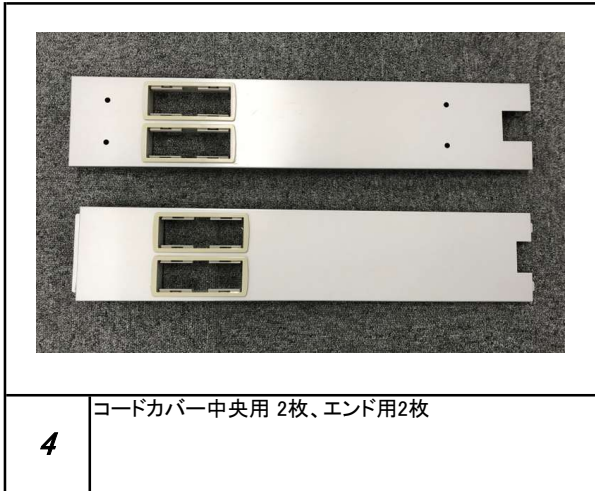

オカムラ Pro Unit 2枚天板両面

商品サイズ W 2400 D 1400 mm
 備考 工具:5mm 六角レンチ、ドライバー

1

上からW2400天板 2枚、中央ダクト梁 1個、パネル 1枚

2

配線トレー 4個、パネルステッカー 2個

3

1番六角ナベビス M8×20mm 8個 /2番キャップスクリューM6×15mm 8個/3番キャップスクリューM6×12mm 2個/4番M6x1mm 8個/5番M6x13mm 8個

4

コードカバー中央用 2枚、エンド用2枚

5

エンド脚 2枚

6

7

8