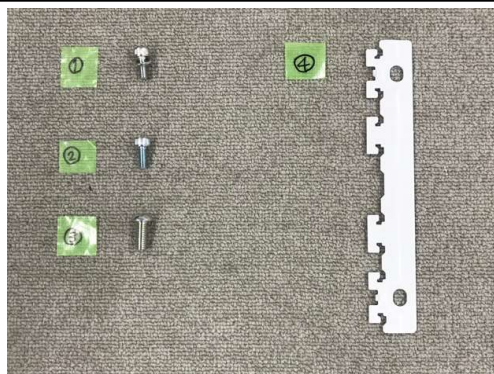

コクヨ ワークヴィスタ 両面タイプ

商品サイズ	W 4400	D 1400	mm
備考	六角、ドライバー		

1

W2200天板 2枚/梁 2枚

2

エンド脚左用2個/中間脚2個/エンド脚右用2個

3

中央梁エンドカバー 4個/中間脚用配線カバー受け2個/
エンド脚用配線カバー受け 2個/中間用コード受け 2個
/W2200用配線カバー8個 /コード受け 8個

4

1番 M6×15mm ワッシャー付きキャップスクリュー 8個
/2番 M6×15mm キャップスクリュー 8個/3番 M8×
15mm ナベ六角ビス 8個/4番 エンド脚・中央梁固定金
具 4個

5

6

7

8