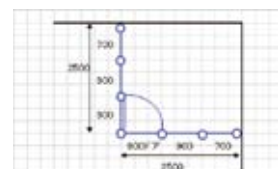

■ 新品スチールパーティション L字タイプ

一式
¥292,000~
(税抜 参考価格)

遮音性能・機密性によりすぐれたスチールパーティション。
床から天井まで仕切れば隣で話している内容が聞こえてくる
事は殆どありません。