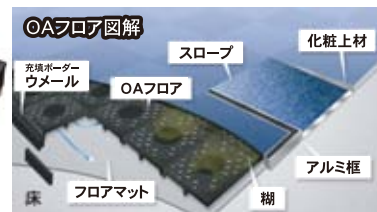

■OAフロア

OAフロア(置敷き)

(税抜)

中古OAフロア		¥1,800/㎡~
新品OAフロア SEライト50N	250×250×H50×16枚	¥3,400/㎡
新品充填ボウダー	1㎡分(200㎡目安)	¥10,857/箱
新品アルミ框	40×2000×H55	¥10,476/本
新品化粧上材	40×3640×(H30+38)	¥7,000/本
新品アルミスロープ	392×1300×H5	¥20,952/セット

工賃・諸経費

(税抜)

施工費	最低40㎡~(配送エリア外は別途見積り)	¥900/㎡
框(かまち)・スロープ取付費		¥7,000/1箇所
框(かまち)・スロープ取付費		¥30,000/10箇所まで
運搬費		Happy配送料