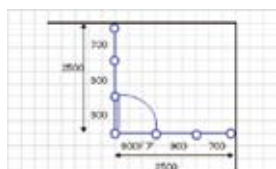

■ 新品アルミパーティション L字タイプ

一式
¥191,000~
(税抜 参考価格)

壁を利用してL字にレイアウトしたタイプ。
個室を作る際にコストパフォーマンスに優れたレイアウト。